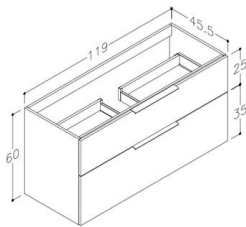

misfarging. Unngå direkte kontakt med vann og damp. Store mengder vann og damp vil kunne skade møbelet. God lufting er derfor avgjørende for produktets levetid.

Har du utfordringer eller ytterligere spørsmål, ta kontakt for veiledning og assistanse.

Teknisk Tegning

Deletegning

Montering

Monteres i henhold til medfølgende manual. Installasjonen utføres av fagmann.

Reklamasjonsvilkår

Korsbakken Bad følger norsk kjøpslov med reklamasjonsrett på fabrikkfeil, og tilbyr service på produkter i inntil 5 år.

Anvisning for deponering

Produktet bringes til godkjent gjenvinningsstasjon og sorteres i henhold til gjeldende retningslinjer.